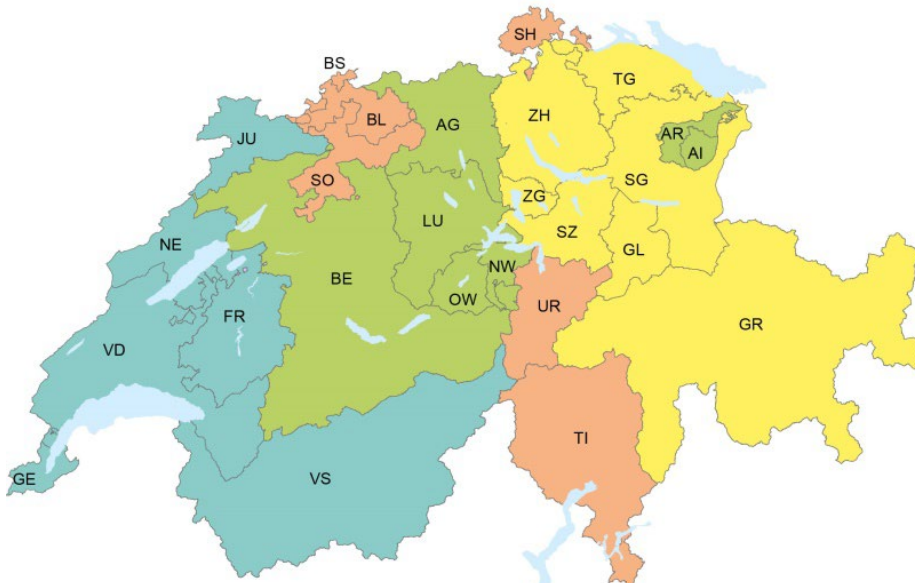

Zentralschweiz

Daniel Walther

+41 58 462 20 89

daniel.walther@bafu.admin.ch
AG, AI, AR, BE, LU, NW, OW

Nord- und Südschweiz

Nathalie Widmer

+41 58 481 05 29

nathalie.widmer@bafu.admin.ch
BL, BS, SH, SO, TI, UR