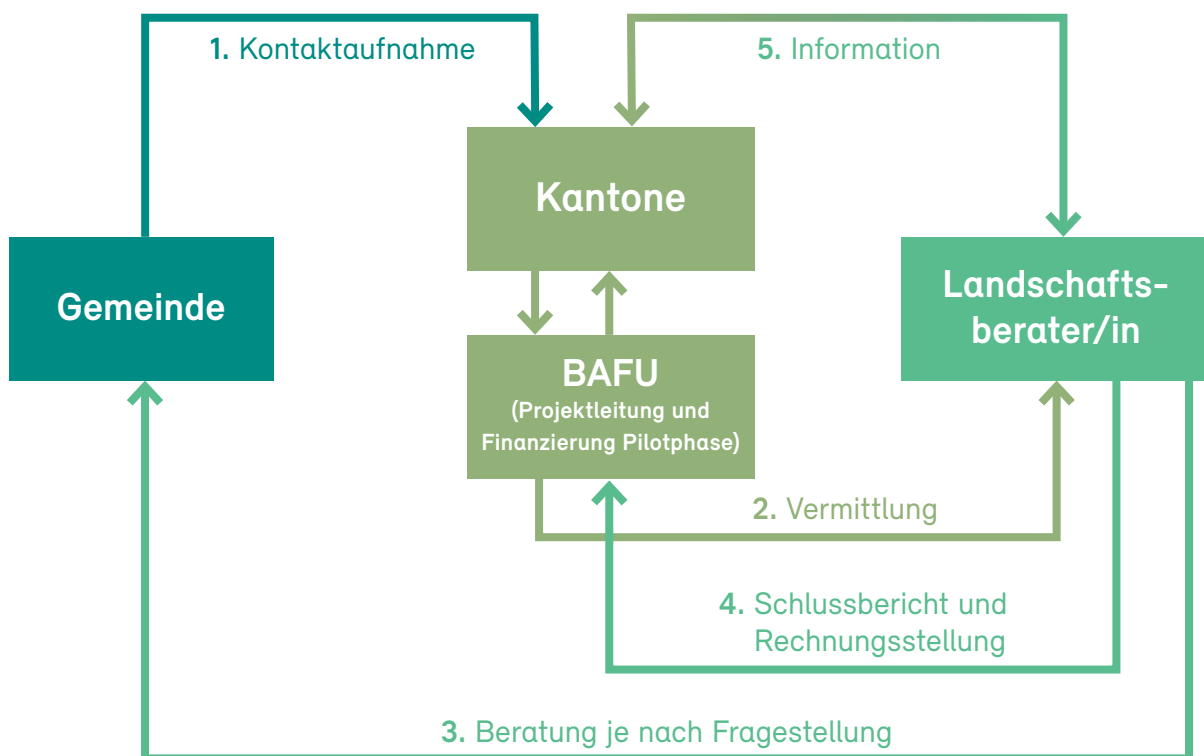

Bern, Mai 2023

Pilotprojekt Impuls-Landschaftsberatung

Gemeinden bieten sich vielfältige Anlässe, um die Qualität ihrer Landschaft aufzuwerten: Die Revision eines Zonenplans, die Erarbeitung eines kommunalen Leitbildes oder eine anstehende Grün- und Freiraumplanung – um nur einige Beispiele zu nennen. Hier bieten sich vielfältige Chancen zur Umsetzung der Ziele des Landschaftskonzepts Schweiz. Deshalb möchte das Bundesamt für Umwelt BAFU in einem Pilotprojekt «Impuls-Landschaftsberatung» Gemeinden in landschaftlichen Fragen unterstützen. Das Pilotprojekt wird gemeinsam mit den relevanten kantonalen Behörden, dem Städte- und Gemeindeverband sowie den Berufsverbänden realisiert. Gemeinden können Beratungen von Personen mit ausgewiesenem Landschaftsfachwissen und entsprechender Berufserfahrung in Anspruch nehmen. Für die Vermittlung wenden Sie sich an die Kontaktperson Ihres Kantons (s. unten). In der Pilotphase finanziert das BAFU die Beratungen. Weitere Informationen finden Sie unter: www.bafu.admin.ch/landschaftsberatung.

Ablauf einer Impuls-Landschaftsberatung

Impuls-Landschaftsberatung Kontaktpersonen und Direktwahl in den Kantonen

AG Marianne Steffen: 062 835 34 50, **AI** Rahel Mettler: 071 788 95 89, **AR** Andres Scholl: 071 353 67 94, **BE** Raymond Beutler: 031 636 95 17, **BL** Denise Binggeli: 061 552 21 78, **BS** Yvonne Reisner: 061 267 67 37, **FR** Chantal Baudassé: 026 305 45 21, **GE** Patrik Fouvy: 022 388 55 40, **GL** Senta Stix: 055 646 64 64, **GR** Simone Jakob: 081 257 29 37, **GR** Laura Brosi-Hofmann: 081 257 29 42, **JU** Laurent Gogniat: 032 420 48 09, **LU** Vogler Heidi: 041 349 74 63, **NE** Philippe Jacot-Descombes: 032 889 67 61, **NW** Moritz Wernli: 041 618 72 95, **OW** Kerstin Maier: 041 666 61 76, **SG** Lea Schwendener: 058 229 66 04, **SH** Pascal Wipf: 052 632 74 34, **SZ** Annemarie Sandor: 041 819 18 50, **SO** Thomas Schwaller: 032 627 25 65, **TG** Eveline Gisel: 058 345 62 61, **TI** Lorenzo Besomi: 091 814 25 40, **UR** Manuel Lingg: 041 875 22 96, **VD** Najla Naceur: 021 557 86 45, **VS** Yann Clavien: 027 606 32 20, **ZG** Martina Brennecke: 041 728 54 82, **ZH** Sarah Bösch: 043 259 56 76