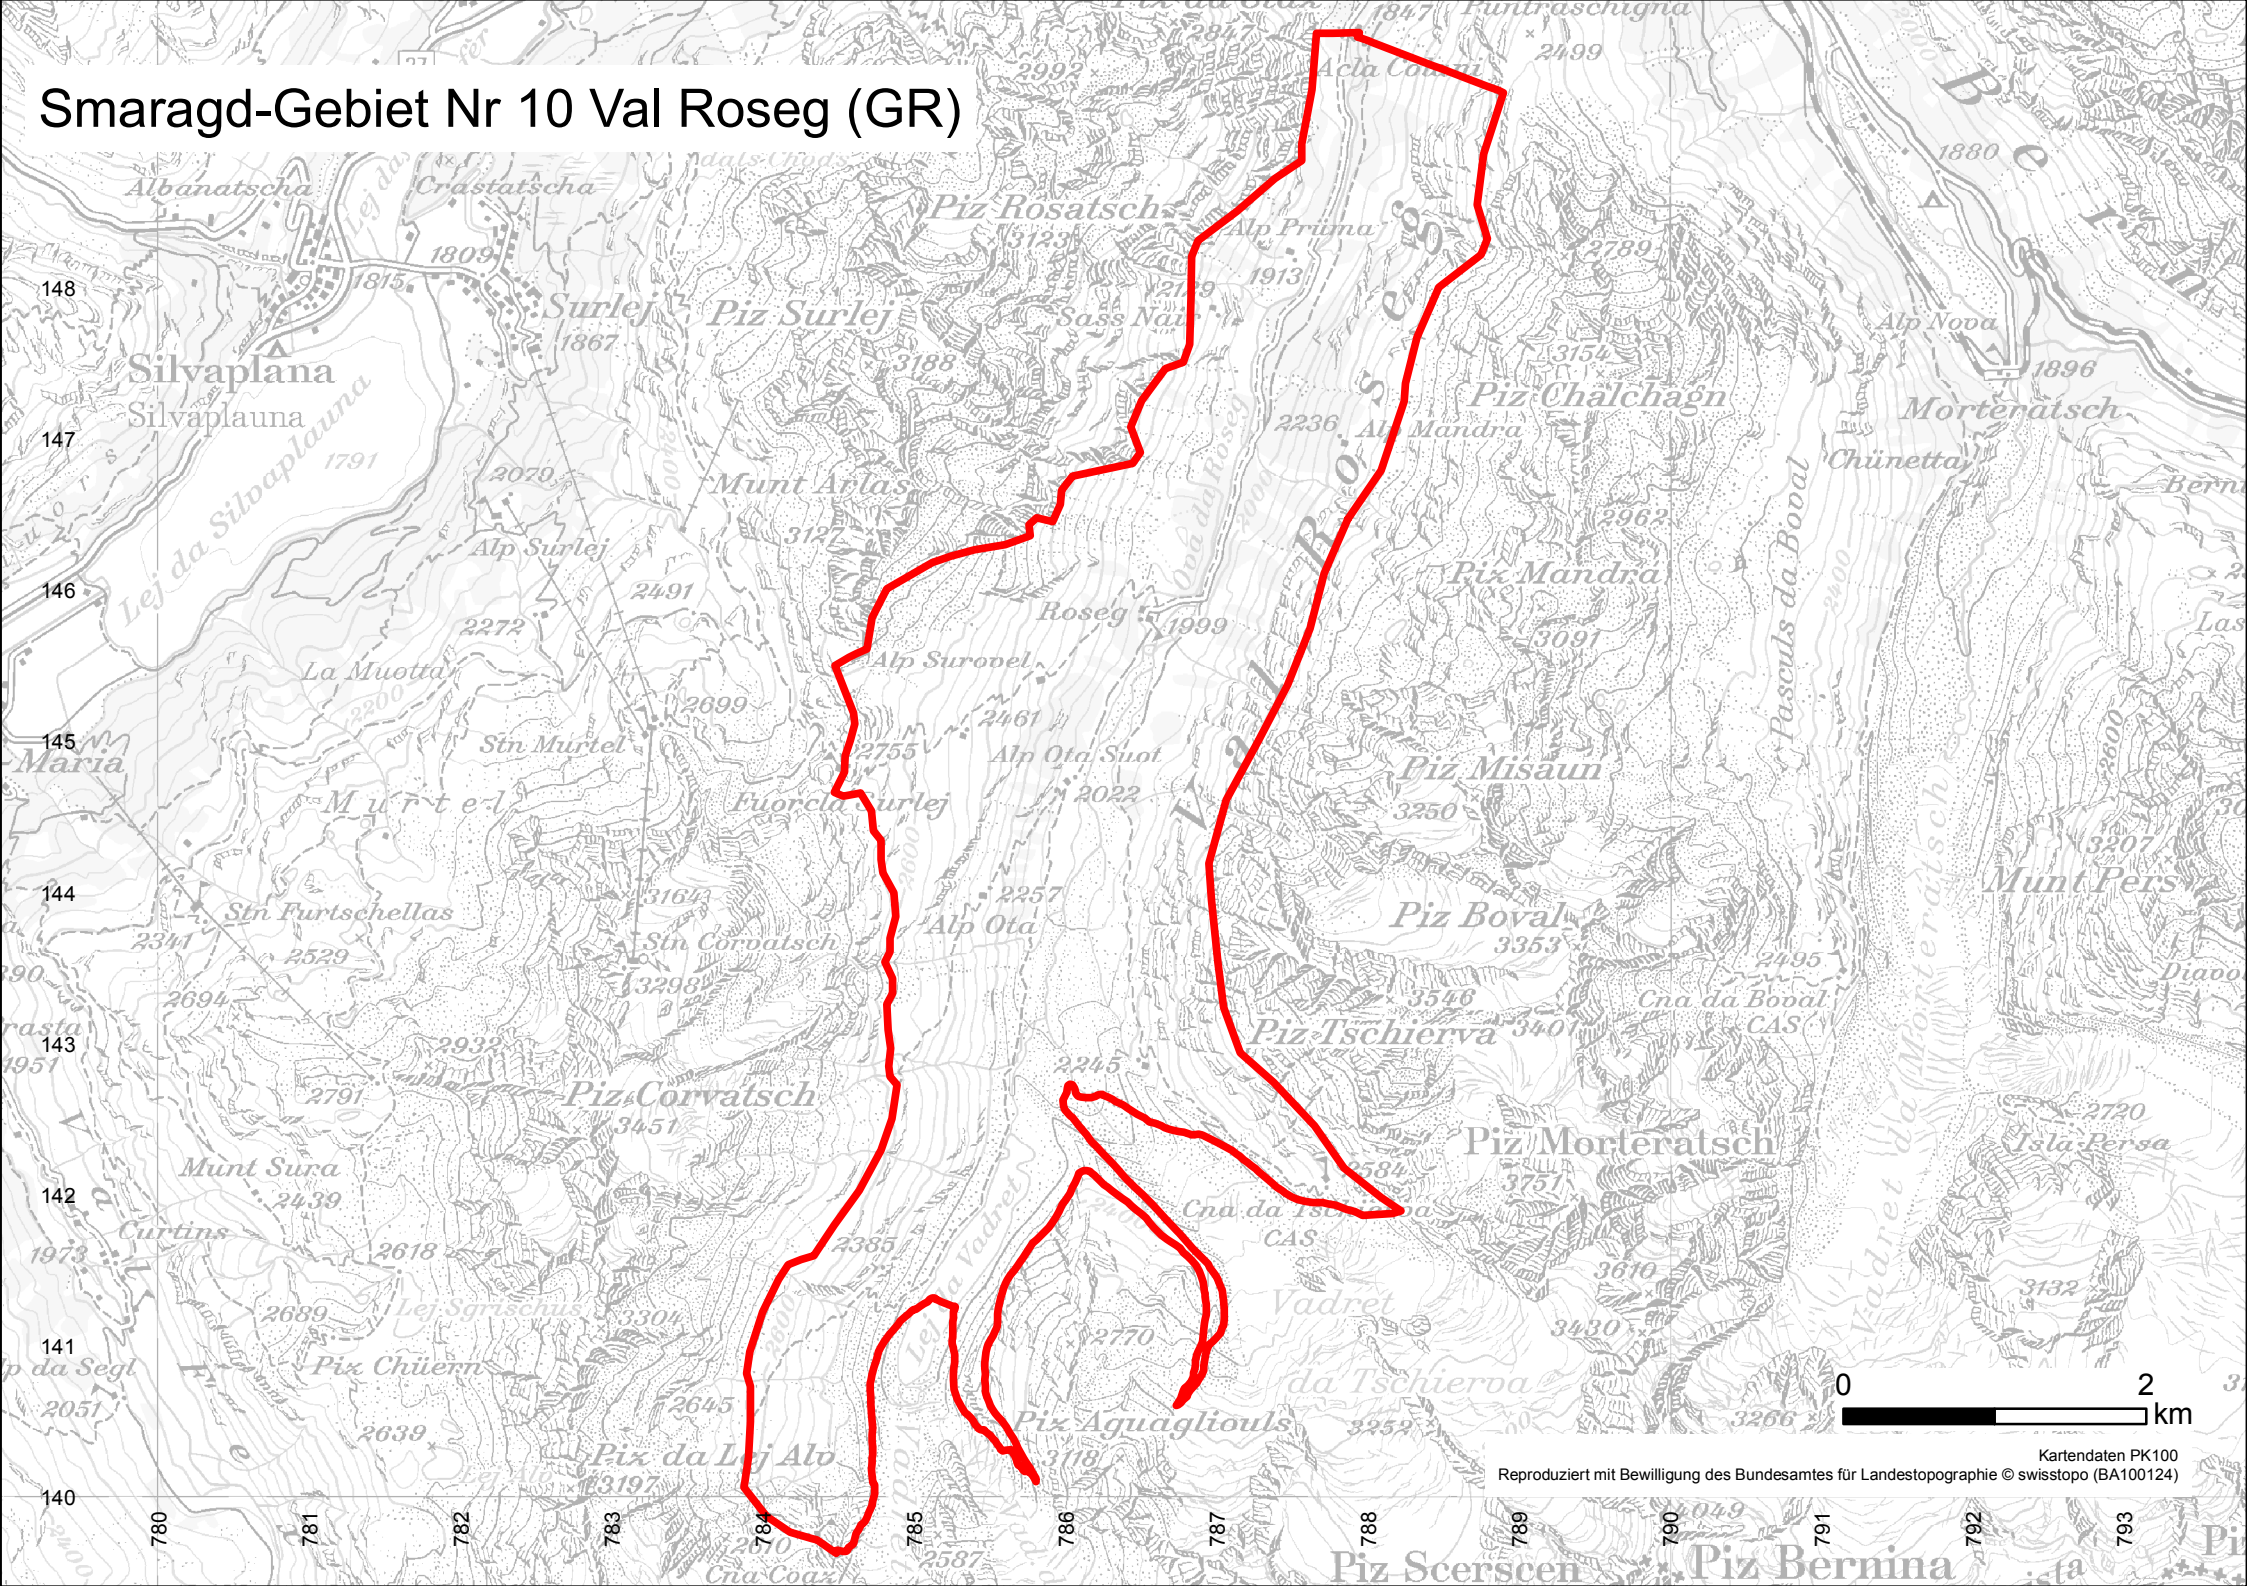

Smaragd-Gebiet Nr 10 Val Roseg (GR)

Kartendaten PK100
Reproduziert mit Bewilligung des Bundesamtes für Landestopographie © swisstopo (BA100124)