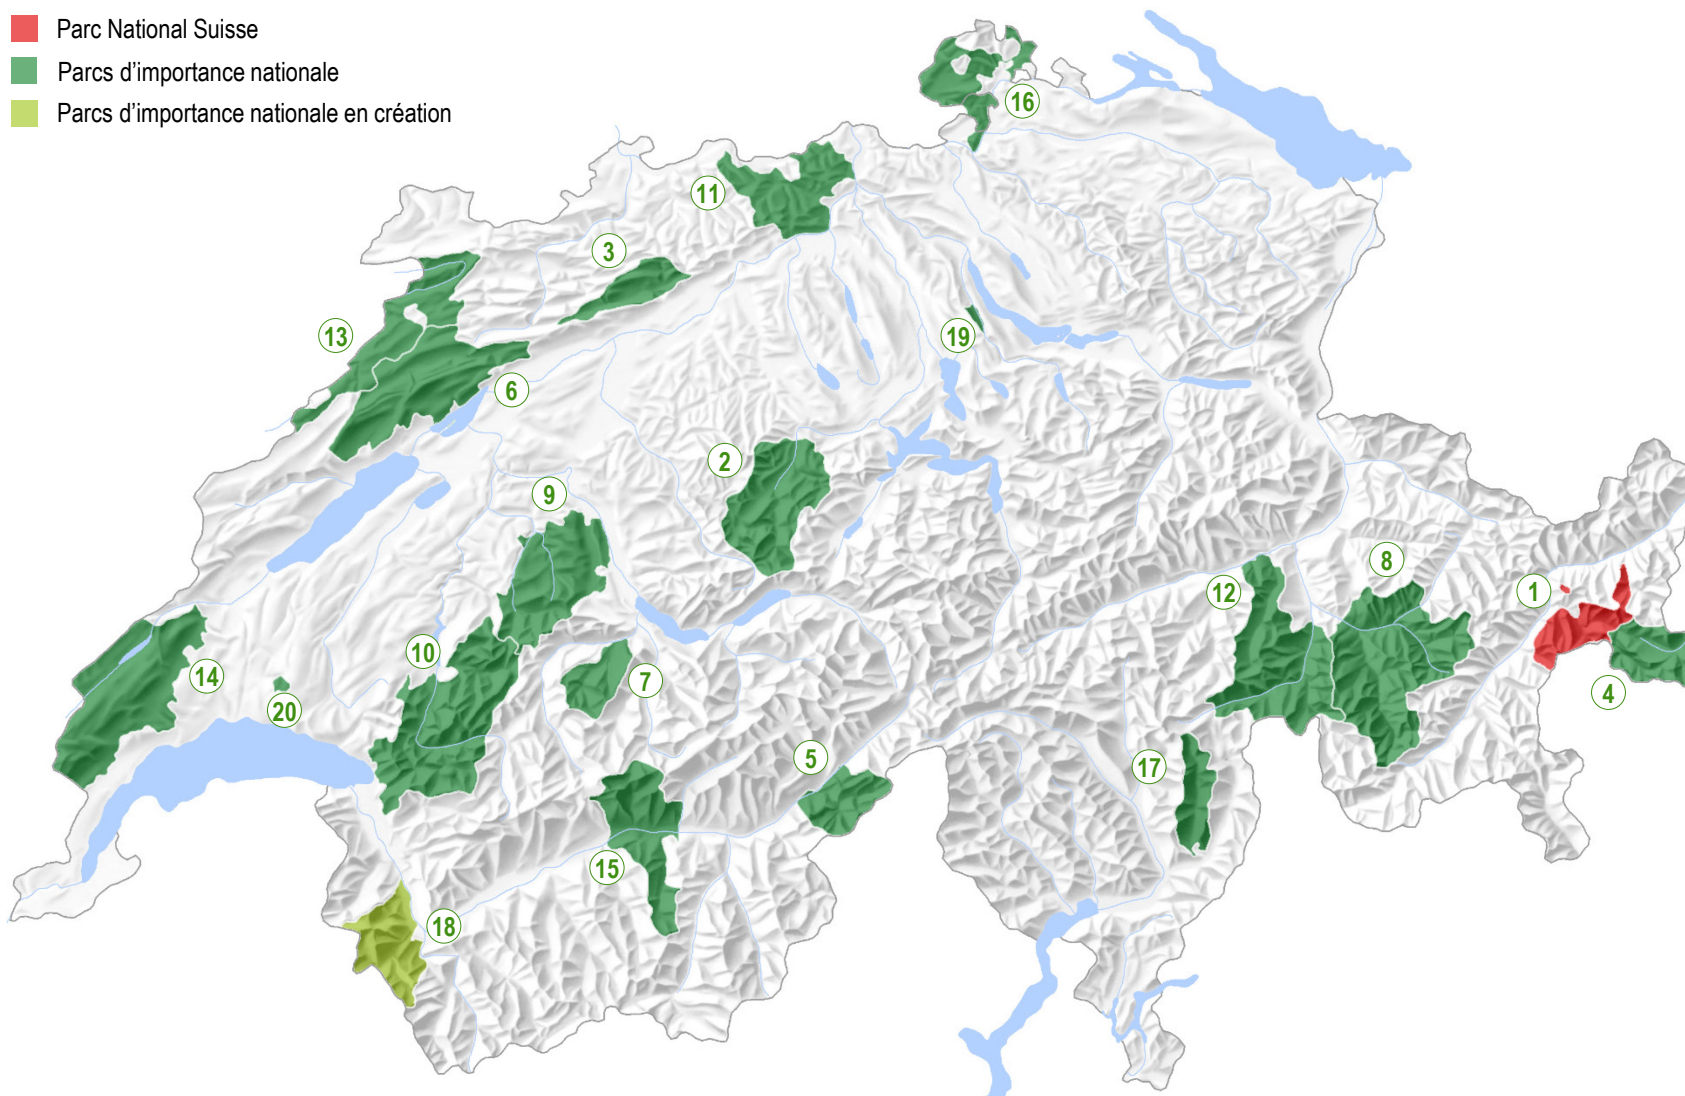

Les parcs suisses

- Parc National Suisse
- Parcs d'importance nationale
- Parcs d'importance nationale en création

1 Parc National Suisse

Parc naturel régional

- 2 UNESCO Biosphère Entlebuch
- 3 Parc naturel Thal
- 4 Biosfera Val Müstair
- 5 Parc naturel de la vallée de Binn
- 6 Parc régional Chasseral
- 7 Parc naturel Diemtigal
- 8 Parc Ela
- 9 Parc naturel Gantrisch
- 10 Parc naturel régional
Gruyère Pays-d'Enhaut
- 11 Parc du Jura argovien
- 12 Parc naturel Beverin
- 13 Parc du Doubs
- 14 Parc Jura vaudois
- 15 Parc naturel Pfyn-Finges
- 16 Parc naturel régional Schaffhouse
- 17 Parco Val Calanca
- 18 Parc de la Vallée du Trient *

Parc naturel périurbain

- 19 Wildnispark Zürich Sihlwald
- 20 Parc naturel du Jorat

* Périmètre provisoire