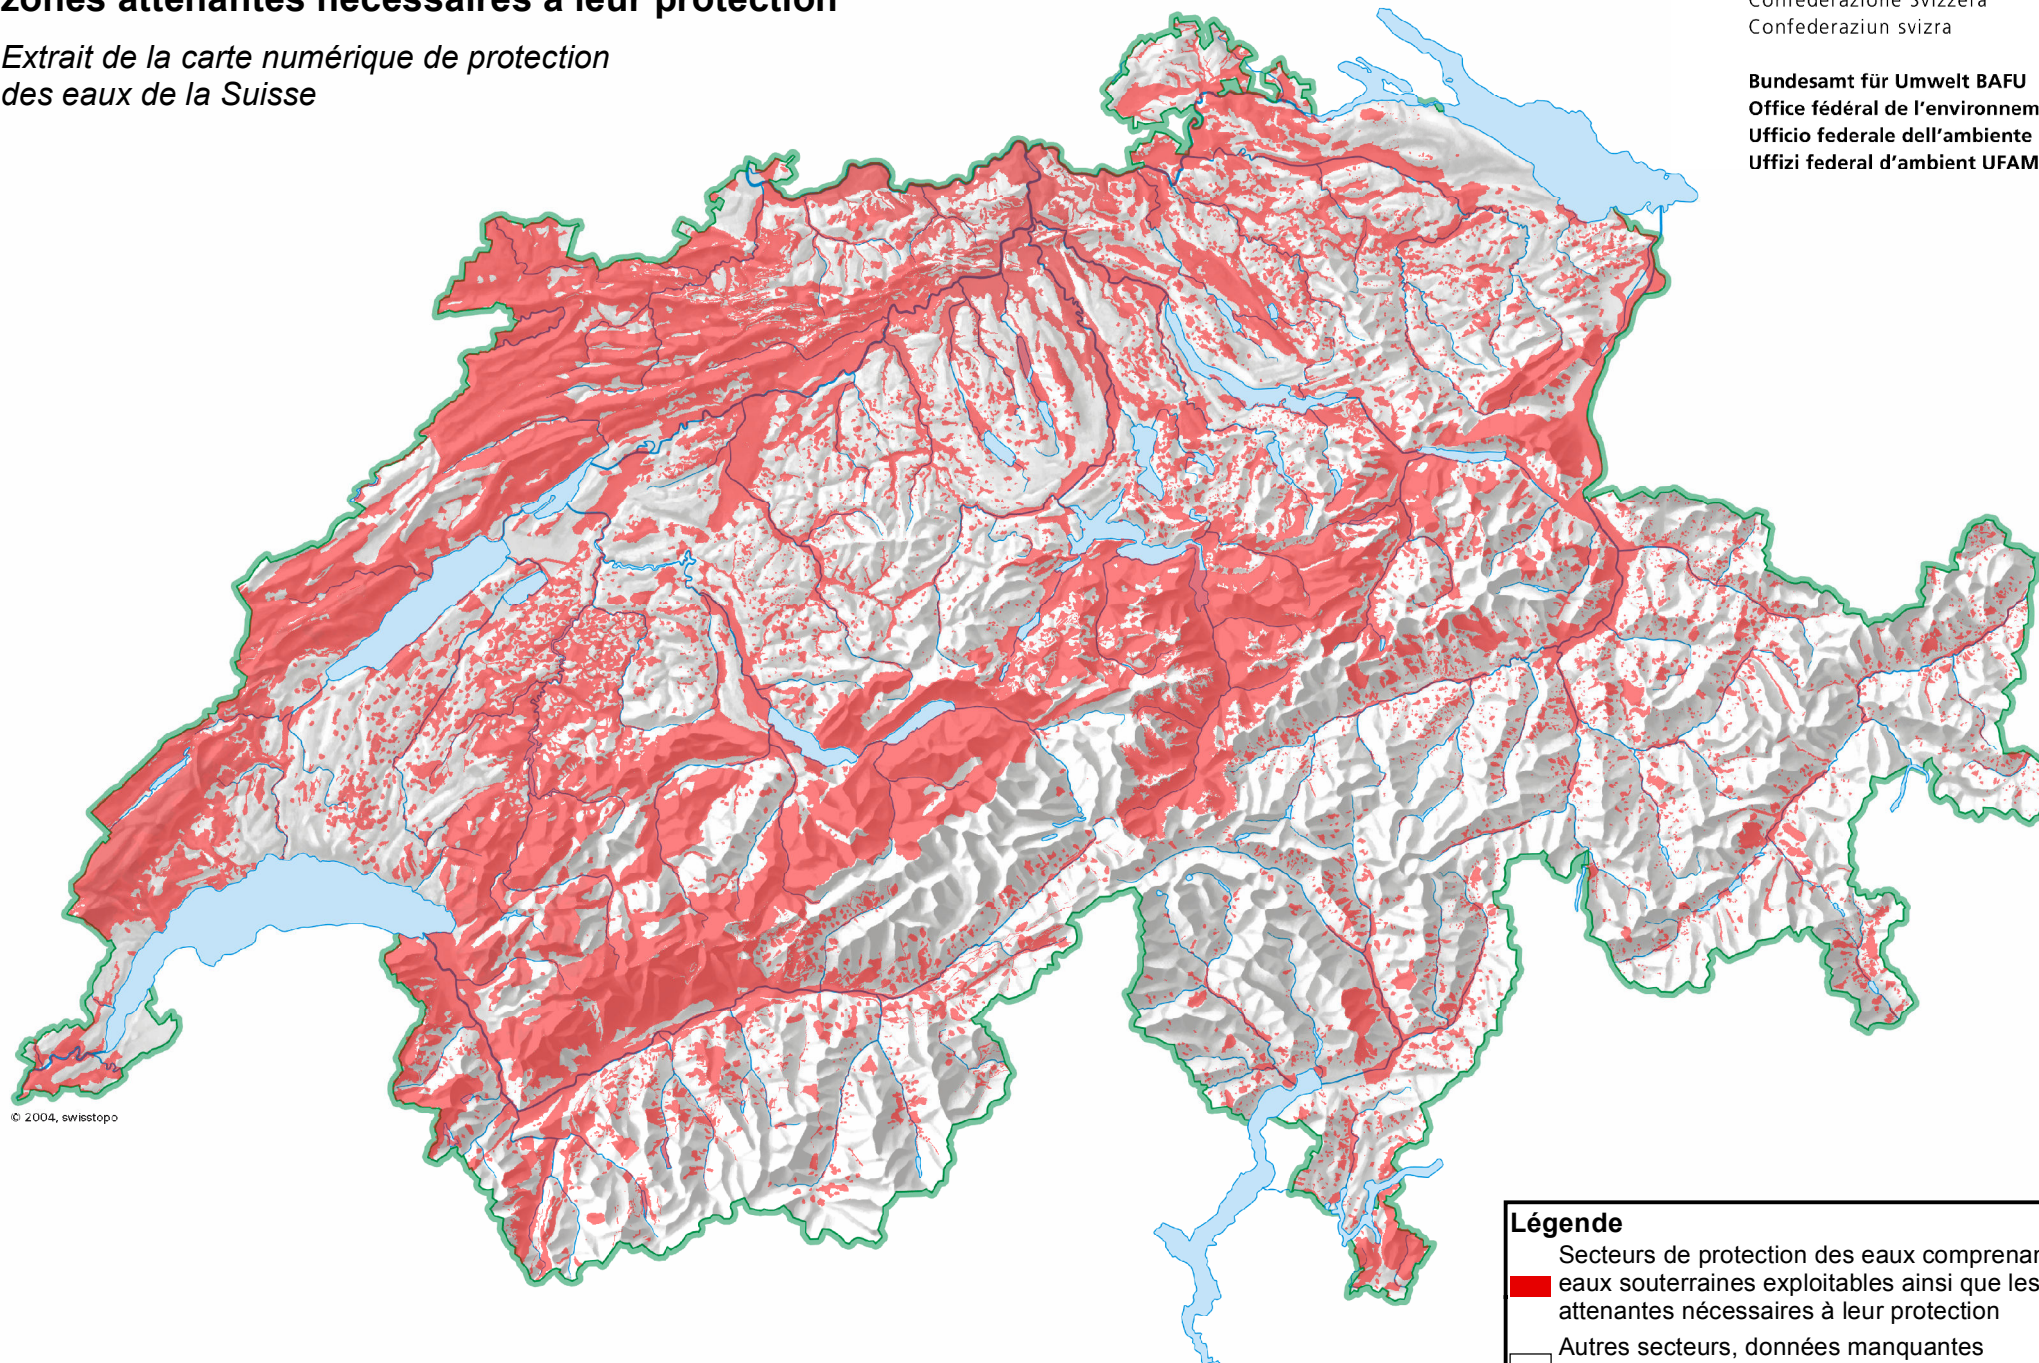

Secteurs avec nappes souterraines exploitables et zones attenantes nécessaires à leur protection

Extrait de la carte numérique de protection des eaux de la Suisse

Schweizerische Eidgenossenschaft
Confédération suisse
Confederazione Svizzera
Confederaziun svizra

Bundesamt für Umwelt BAFU
Office fédéral de l'environnement OFEV
Ufficio federale dell'ambiente UFAM
Uffizi federal d'ambient UFAM

© 2004, swisstopo

Légende

-  Secteurs de protection des eaux comprenant les eaux souterraines exploitables ainsi que les zones attenantes nécessaires à leur protection
-  Autres secteurs, données manquantes ou inexploitable