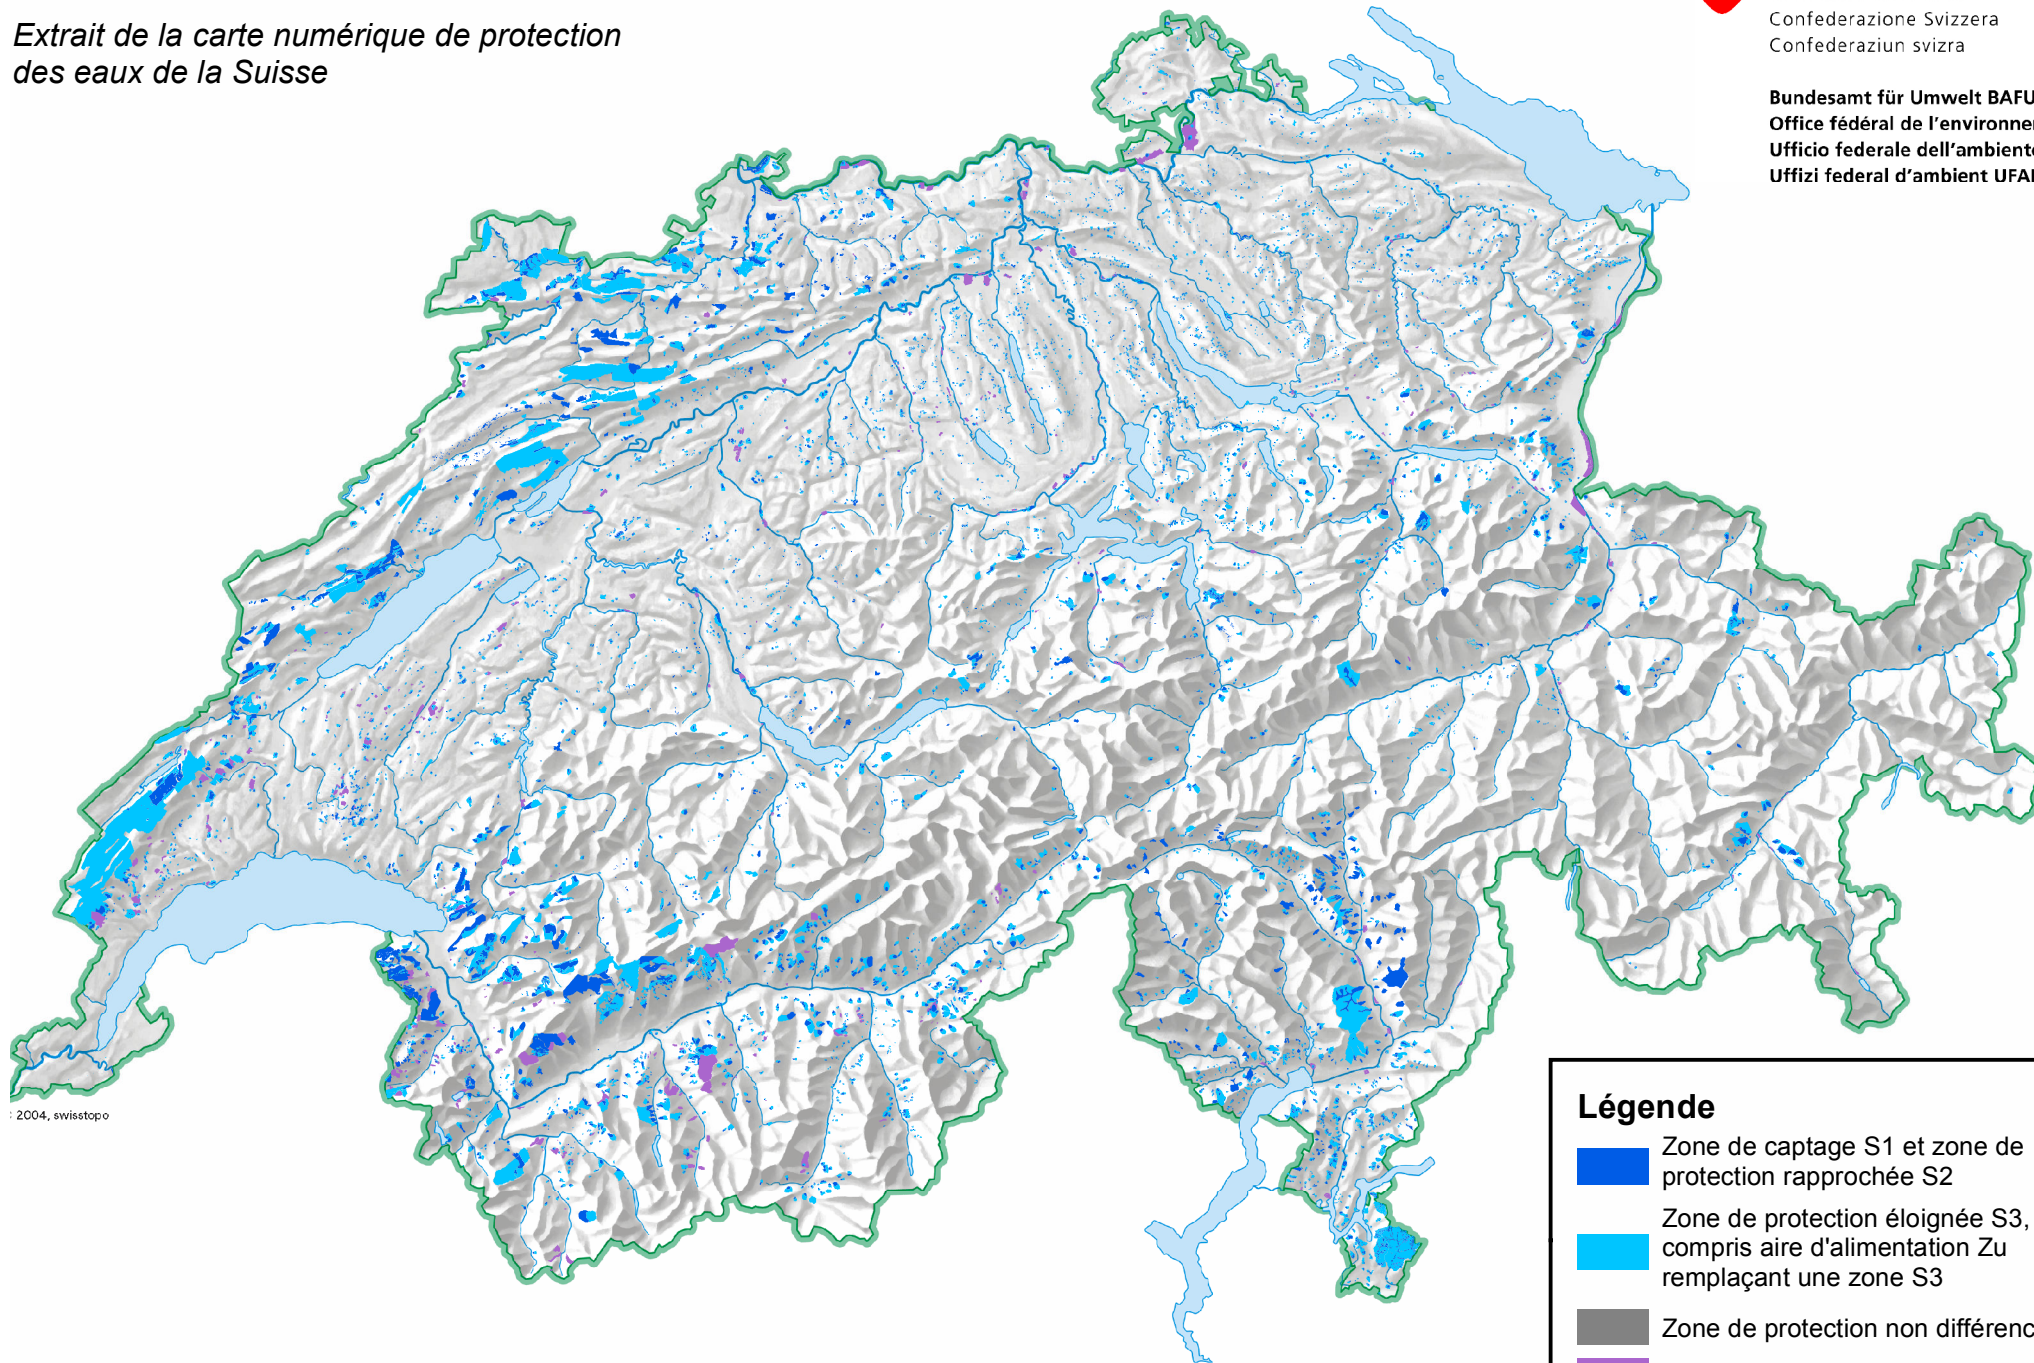

Zones et périmètres de protection des eaux souterraines

Extrait de la carte numérique de protection
des eaux de la Suisse

 Schweizerische Eidgenossenschaft
Confédération suisse
Confederazione Svizzera
Confederaziun svizra

Bundesamt für Umwelt BAFU
Office fédéral de l'environnement OFEV
Ufficio federale dell'ambiente UFAM
Uffizi federal d'ambient UFAM

© 2004, swisstopo

Légende

-  Zone de captage S1 et zone de protection rapprochée S2
-  Zone de protection éloignée S3, y compris aire d'alimentation Zu remplaçant une zone S3
-  Zone de protection non différenciée S
-  Périmètre de protection