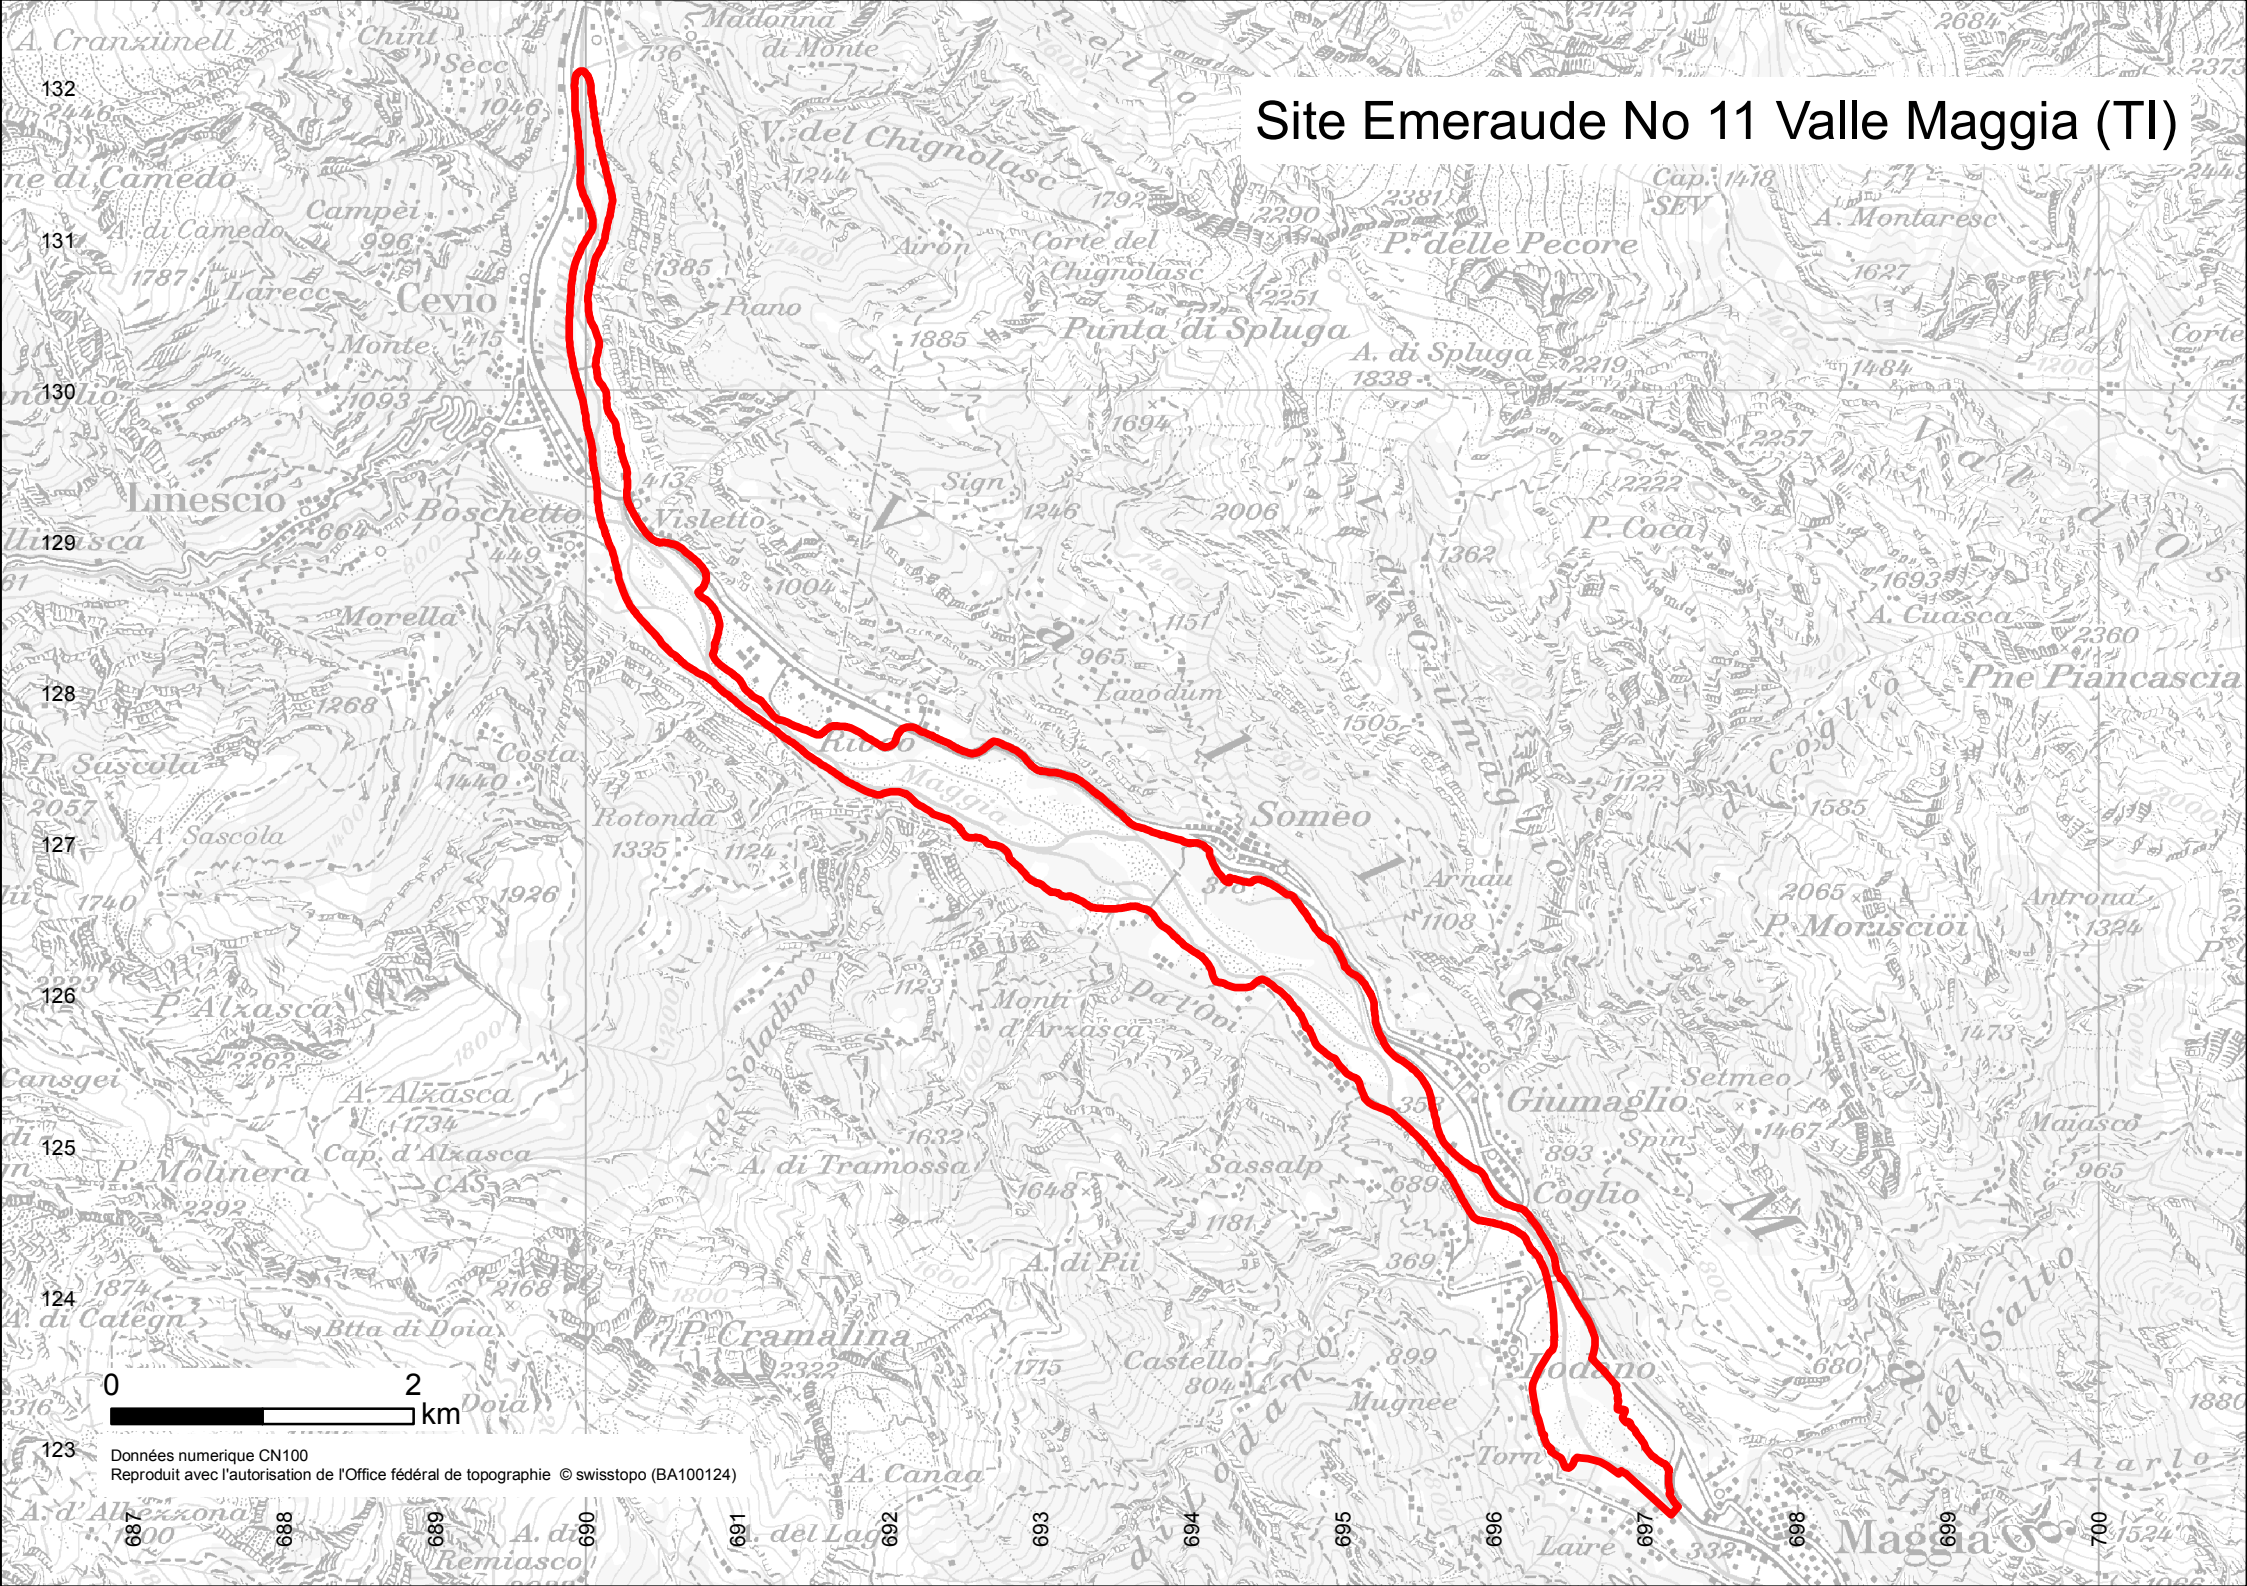

Site Emeraude No 11 Valle Maggia (TI)

Données numérique CN100
Reproduit avec l'autorisation de l'Office fédéral de topographie © swisstopo (BA100124)