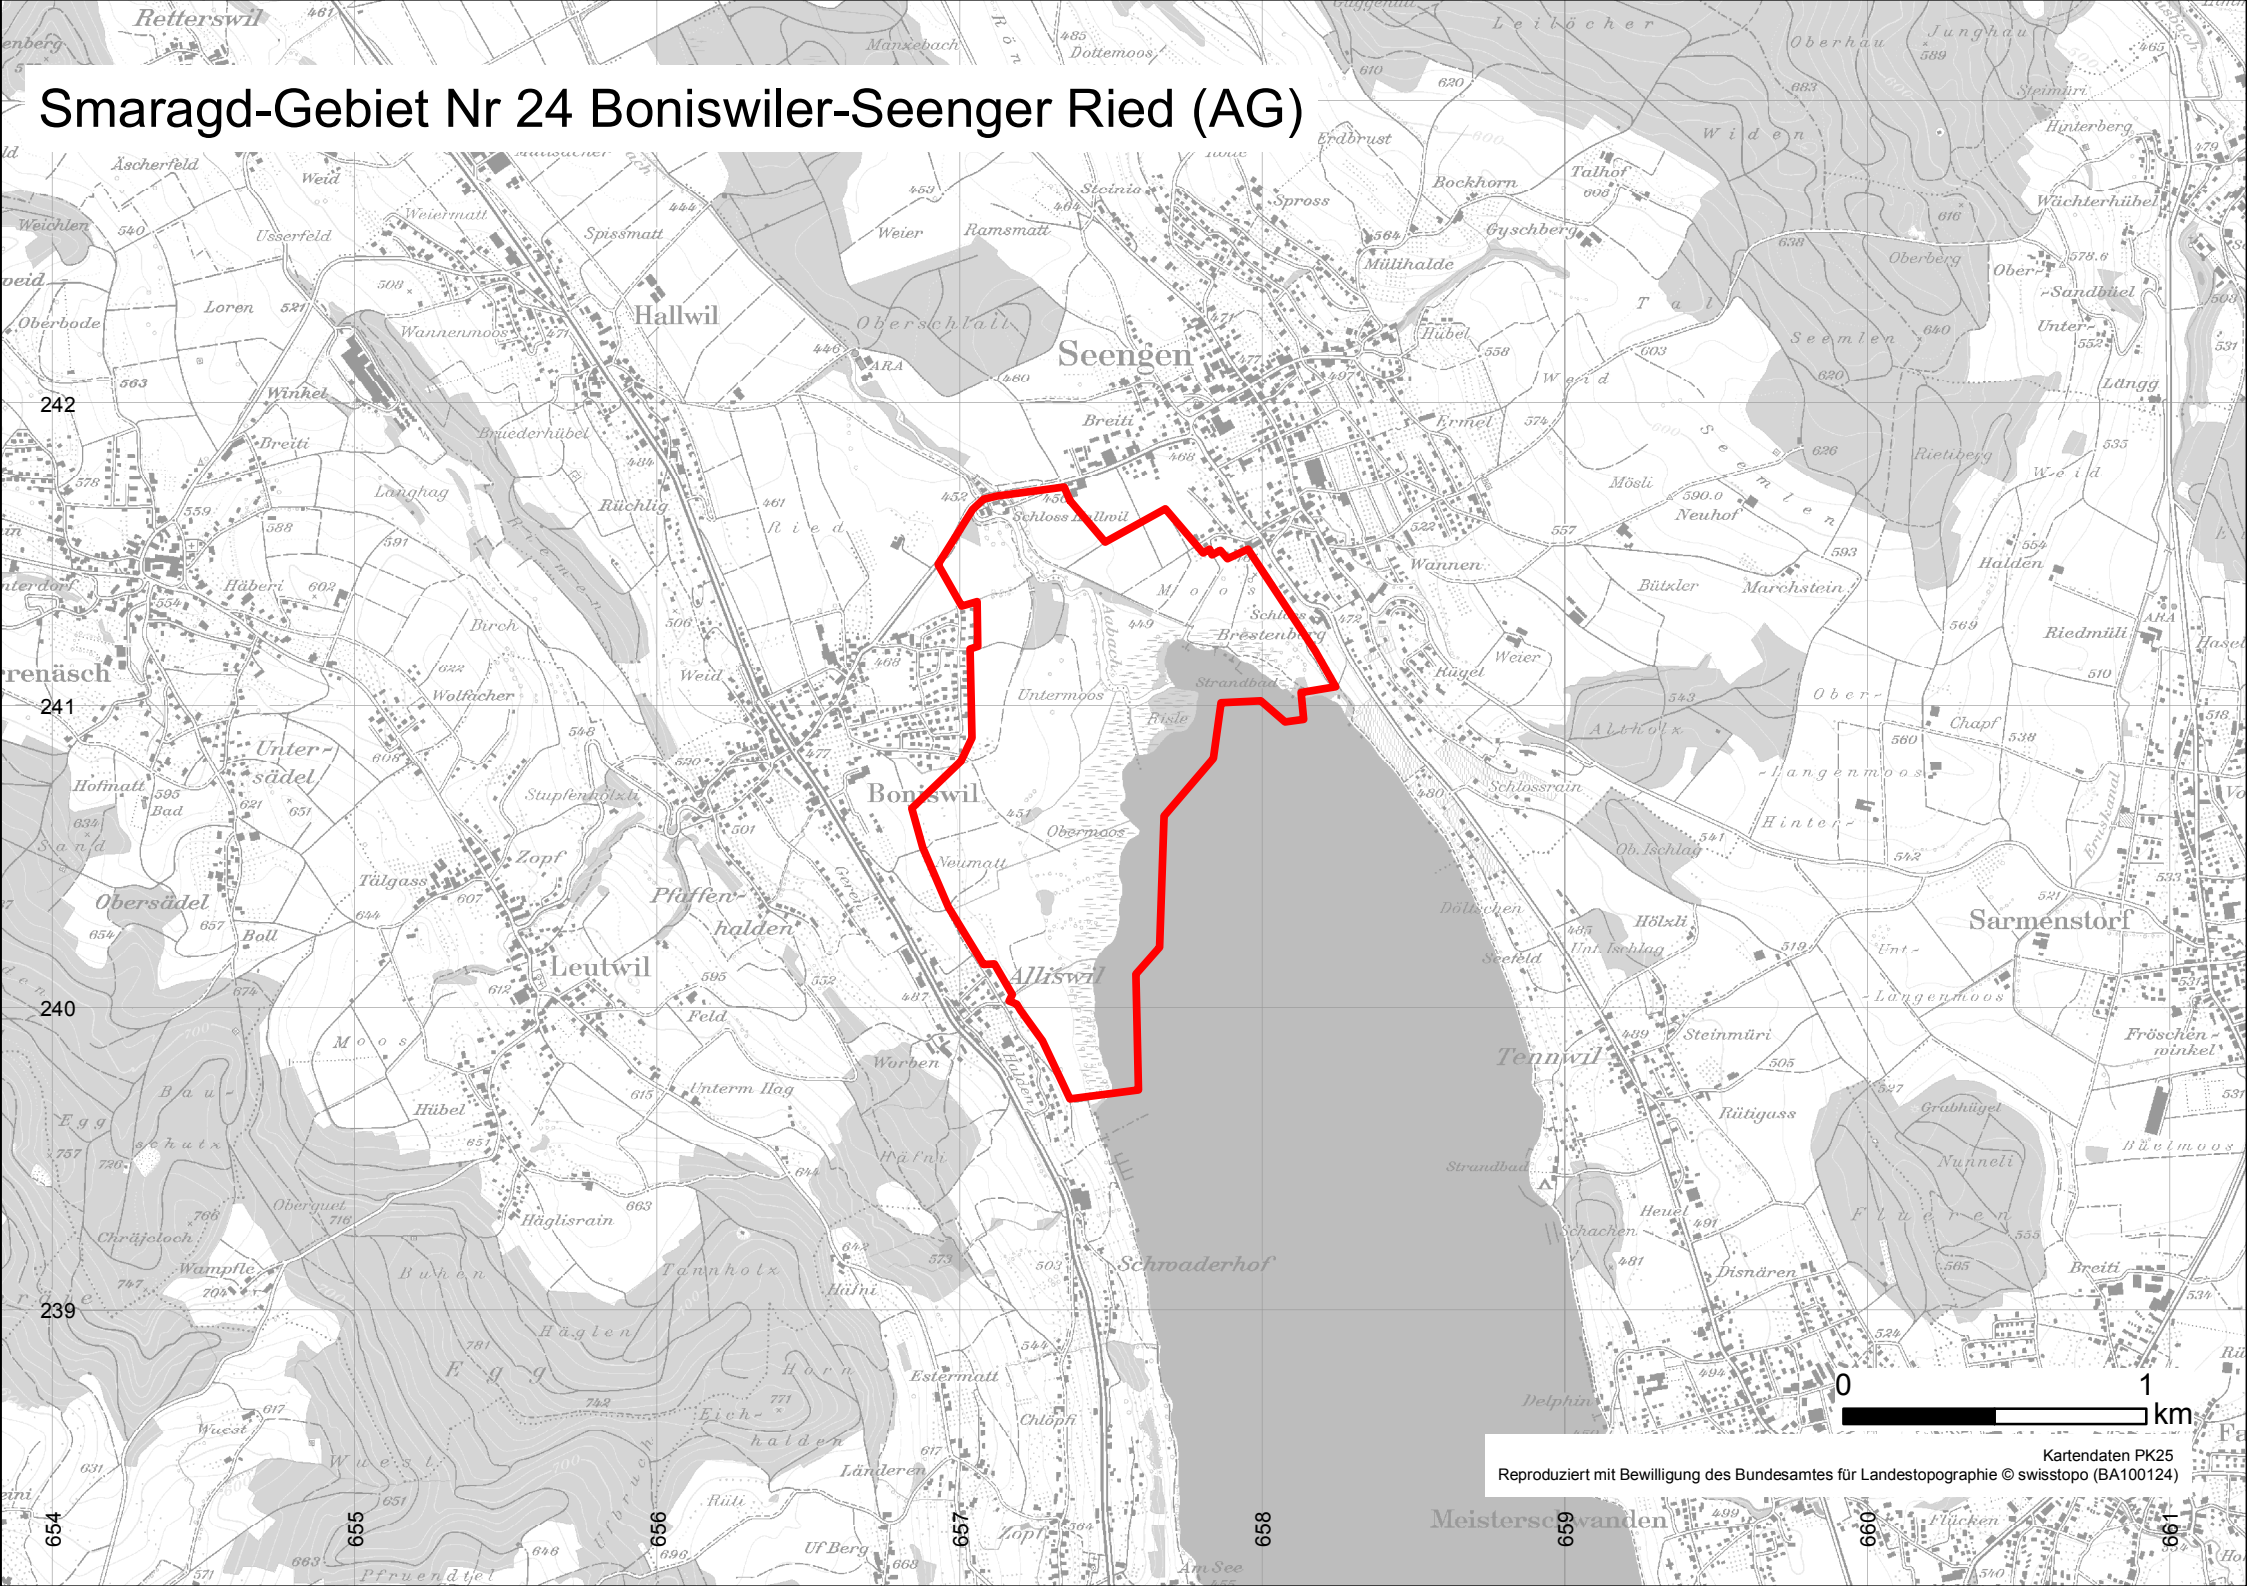

Smaragd-Gebiet Nr 24 Boniswiler-Seenger Ried (AG)

0 1 km

Kartendaten PK25
Reproduziert mit Bewilligung des Bundesamtes für Landestopographie © swisstopo (BA100124)