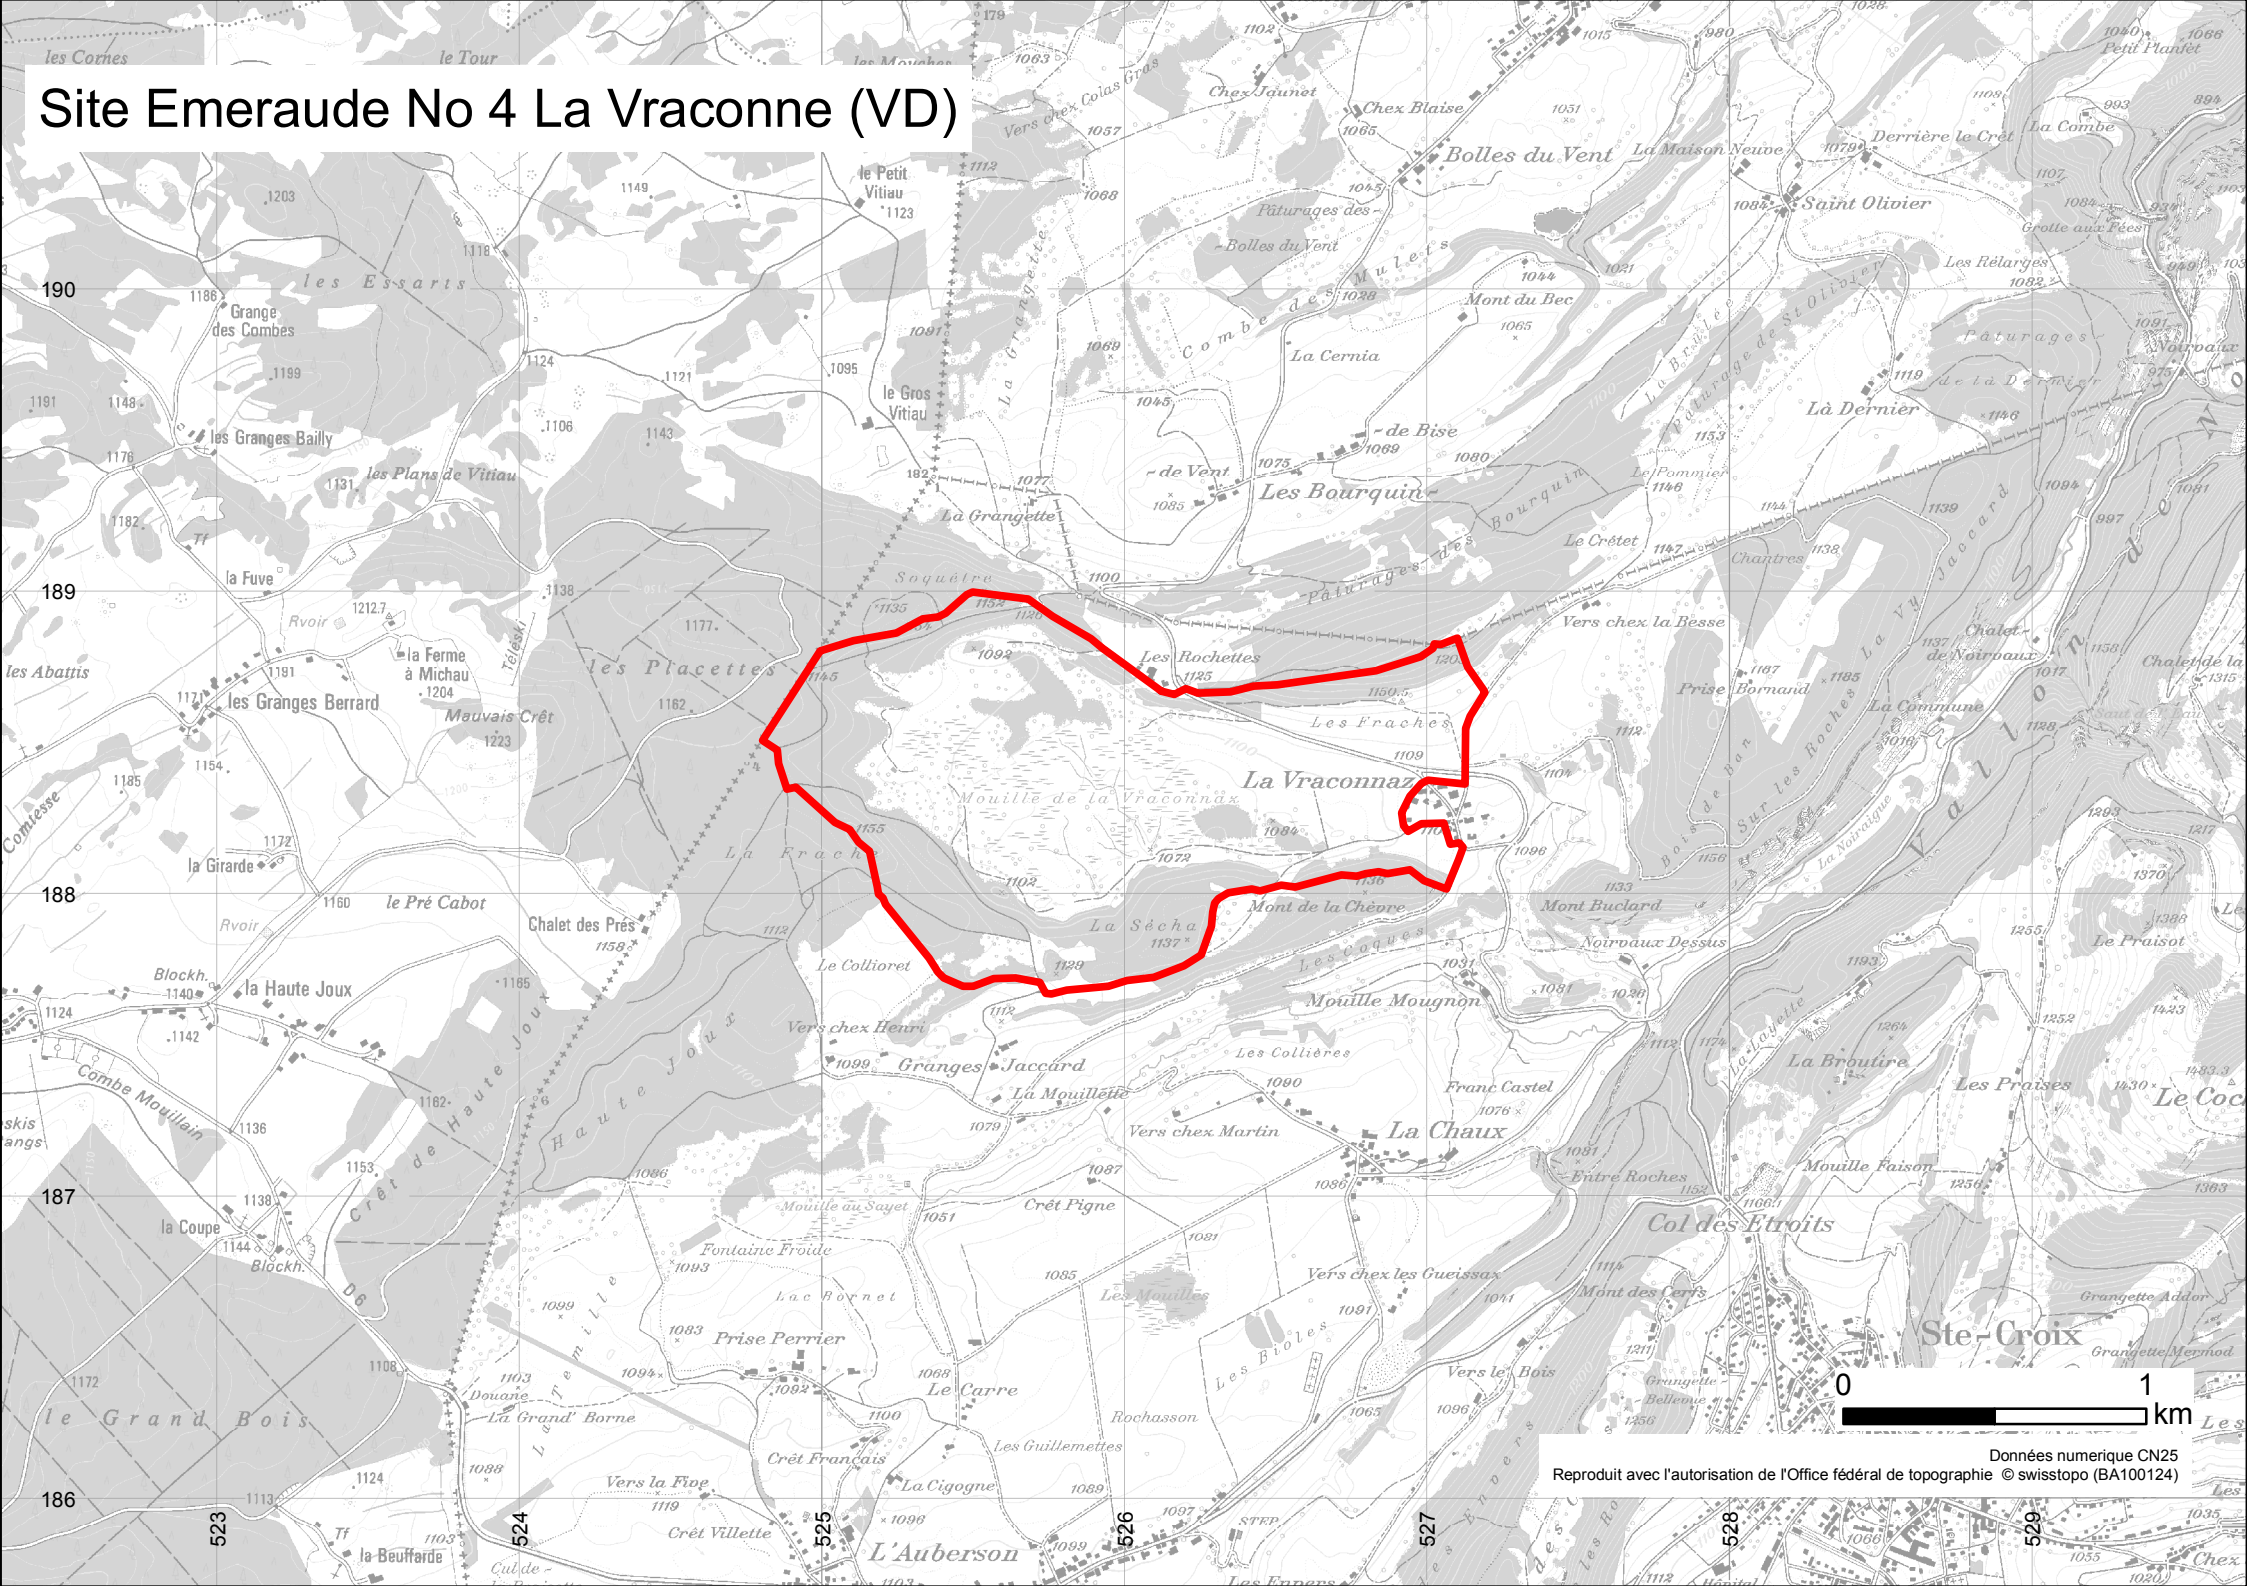

Site Emerald No 4 La Vraconne (VD)

Données numérique CN25
Reproduit avec l'autorisation de l'Office fédéral de topographie © swisstopo (BA100124)