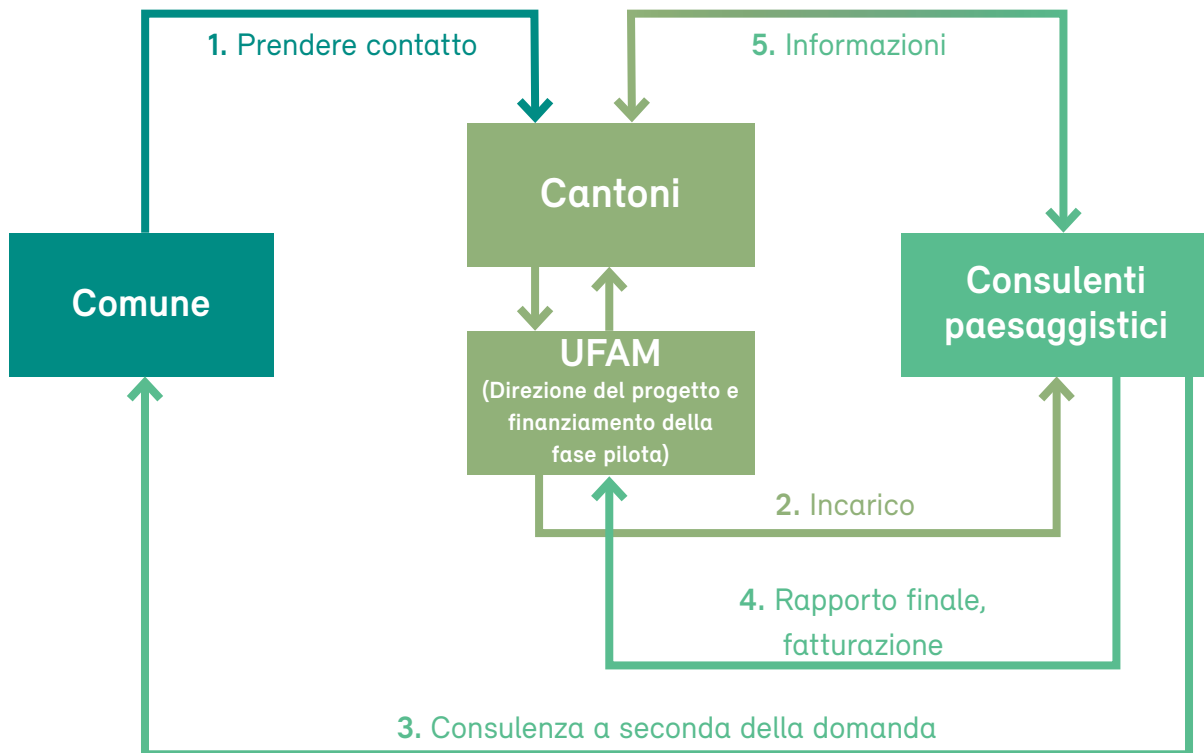

Berna, maggio 2023

Fase pilota per una consulenza in materia di paesaggio

I Comuni dispongono di diverse opportunità per valorizzare la qualità del loro paesaggio: la revisione di un piano regolatori, lo sviluppo di una linea direttiva comunale o una futura pianificazione degli spazi verdi e di quelli aperti, per citare alcuni esempi. Questo offre un'ampia gamma di possibilità per attuare gli obiettivi della concezione «Paesaggio svizzero». Per questo motivo, l'Ufficio federale dell'ambiente (UFAM) intende sostenere i Comuni nelle questioni riguardanti il paesaggio tramite un progetto pilota per una consulenza in materia di paesaggio. Questo progetto viene in collaborazione con le autorità cantonali competenti, l'Unione delle Città svizzere, l'Associazione dei Comuni svizzeri e le associazioni professionali. I Comuni potranno usufruire delle consulenze da parte di esperti con conoscenze approfondite in materia di paesaggio e una corrispondente esperienza professionale. Per usufruire di questo servizio, contattare la persona di riferimento nel proprio cantone (vedi sotto) durante la fase pilota, le consulenze saranno finanziate dall'UFAM. Informazioni supplementari sono disponibili sul sito www.bafu.admin.ch/consulenzapaesaggistica.

Procedura per una consulenza in materia di paesaggio

Consulenza in materia di paesaggio Persone di contatto e numeri di telefono diretti nei Cantoni

AG Marianne Steffen: 062 835 34 50, **AI** Rahel Mettler: 071 788 95 89, **AR** Andres Scholl: 071 353 67 94, **BE** Raymond Beutler: 031 636 95 17, **BL** Denise Binggeli: 061 552 21 78, **BS** Yvonne Reisner: 061 267 67 37, **FR** Chantal Baudassé: 026 305 45 21, **GE** Patrik Fovvy: 022 388 55 40, **GL** Senta Stix: 055 646 64 64, **GR** Simone Jakob: 081 257 29 37, **GR** Laura Brosi-Hofmann: 081 257 29 42, **JU** Laurent Gogniat: 032 420 48 09, **LU** Vogler Heidi: 041 349 74 63, **NE** Philippe Jacot-Descombes: 032 889 67 61, **NW** Moritz Wernli: 041 618 72 95, **OW** Kerstin Maier: 041 666 61 76, **SG** Lea Schwendener: 058 229 66 04, **SH** Pascal Wipf: 052 632 74 34, **SZ** Annemarie Sandor: 041 819 18 50, **SO** Thomas Schwaller: 032 627 25 65, **TG** Eveline Gisel: 058 345 62 61, **TI** Lorenzo Besomi: 091 814 25 40, **UR** Manuel Lingg: 041 875 22 96, **VD** Najla Naceur: 021 557 86 45, **VS** Yann Clavier: 027 606 32 20, **ZG** Martina Brennecke: 041 728 54 82, **ZH** Sarah Bösch: 043 259 56 76